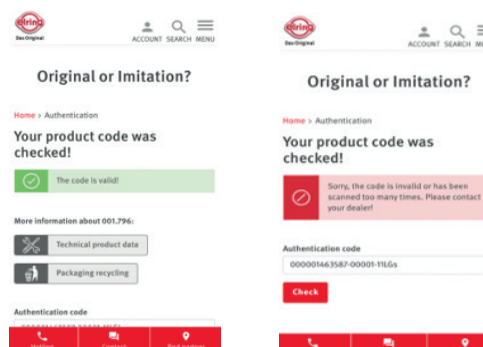

## Для дополнительной безопасности Наши новые этикетки изделий

Новая этикетка изделия имеется в трех вариантах:

Как нанесена этикетка?	Самоклеющиеся этикетки	Напечатанная этикетка
Как она выглядит?		

### Индивидуальный QR-код

Каждая отдельная этикетка продукции снабжается индивидуальным кодом. Подлинность приобретенного изделия можно проверить, отсканировав напечатанный QR-код. Система контроля подлинности знает каждую отдельную этикетку изделия, напечатанную в любом регионе мира, и выявляет подделанные или скопированные коды этикеток.

### Сайт для проверки подлинности

Отсканировав QR-код, пользователи не только получают результат проверки подлинности продукции, но также прямую ссылку на соответствующее изделие в каталоге Tecdoc. Таким образом, предоставляется полная техническая информация, например, о соответствии изделия определенным автомобилям и двигателям. Кроме того, в дополнение к новым правилам, действующим в ЕС, предоставляется информация об утилизации упаковочных материалов для различных стран.