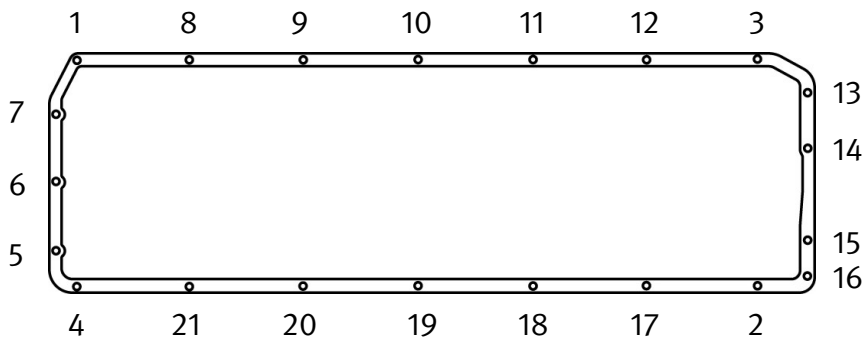

**TSI 08/2011**

Mercedes-Benz OM 457

	 768.368   574.971 <small>Das Original</small>	
	1. Level	10 Nm
	2. Level	35 Nm

	 006.662   875.182 <small>Das Original</small>	
	1. Level	10 Nm
	2. Level	35 Nm

**ElringKlinger AG | Division Aftermarket**