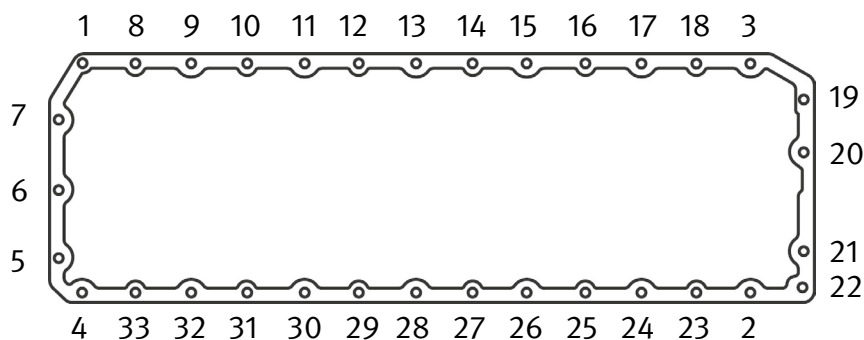

**TSI 08/2011**

Mercedes-Benz OM 457

	 768.368   574.971 <small>Das Original</small>	
	1. Level	10 Nm
	2. Level	35 Nm

	 006.662   875.182 <small>Das Original</small>	
	1. Level	10 Nm
	2. Level	35 Nm

**ElringKlinger AG | Division Aftermarket**