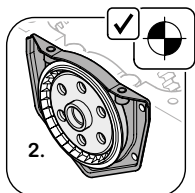

TSI 01/2021

Anillo retén 199.191, cigüeñal
Alfa Romeo | Fiat | Lancia | Opel | Suzuki

ElringKlinger AG | División de piezas de recambio

Max-Eyth-Straße 2 | D-72581 Dettingen/Erms

Fon +49 7123 724-799 | Fax +49 7123 724-798