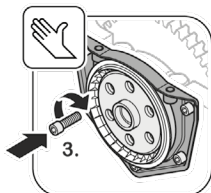

TSI 01/2021

Anillo retén 199.191, cigüeñal
Alfa Romeo | Fiat | Lancia | Opel | Suzuki

ElringKlinger AG | División de piezas de recambio

Max-Eyth-Straße 2 | D-72581 Dettingen/Erms

Fon +49 7123 724-799 | Fax +49 7123 724-798