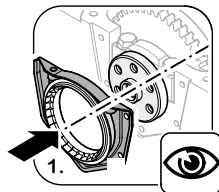

TSI 01/2021

Anillo retén 199.191, cigüeñal
Alfa Romeo | Fiat | Lancia | Opel | Suzuki

ElringKlinger AG | División de piezas de recambio

Max-Eyth-Straße 2 | D-72581 Dettingen/Erms

Fon +49 7123 724-799 | Fax +49 7123 724-798