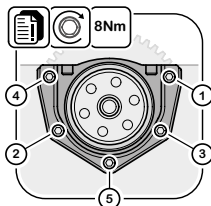

TSI 01/2021

Anillo retén 199.191, cigüeñal
Alfa Romeo | Fiat | Lancia | Opel | Suzuki

ElringKlinger AG | División de piezas de recambio

Max-Eyth-Straße 2 | D-72581 Dettingen/Erms

Fon +49 7123 724-799 | Fax +49 7123 724-798