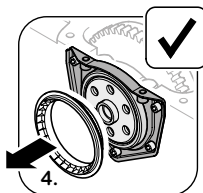

TSI 01/2021

Anillo retén 199.191, cigüeñal
Alfa Romeo | Fiat | Lancia | Opel | Suzuki

ElringKlinger AG | División de piezas de recambio

Max-Eyth-Straße 2 | D-72581 Dettingen/Erms

Fon +49 7123 724-799 | Fax +49 7123 724-798