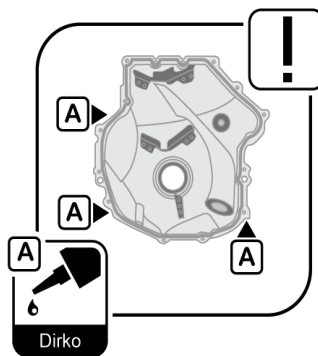

TSI 01/2019

специальный монтаж: Крышка картера, блок-картер двигателя удобно для Volkswagen

231.851 | 886.650

ElringKlinger AG | Подразделение запчастей
Max-Eyth-Straße 2 | D-72581 Dettingen/Erms
Fon +49 7123 724-799 | Fax +49 7123 724-798
service@elring.de | www.elring.com

Das Original