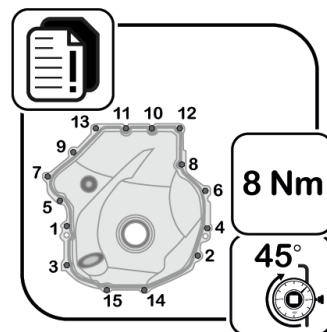

TSI 01/2019

специальный монтаж: Крышка картера, блок-картер двигателя удобно для Volkswagen

231.851 | 886.650

ElringKlinger AG | Подразделение запчастей
Max-Eyth-Straße 2 | D-72581 Dettingen/Erms
Fon +49 7123 724-799 | Fax +49 7123 724-798
service@elring.de | www.elring.com